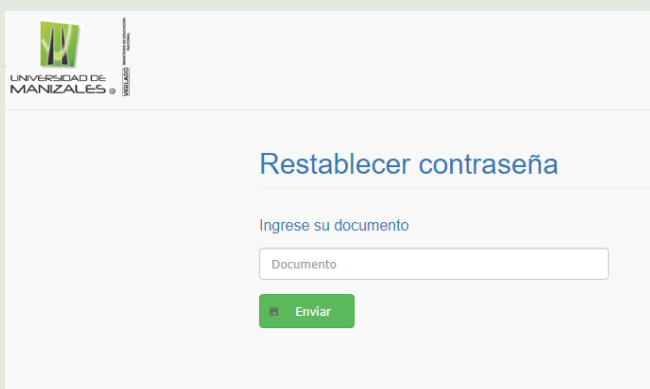

Recuperar contraseña

Desde el portal de la Universidad de Manizales
Ubique Biblioteca

Al lado Izquierdo en la sección Conectarse
seleccione "Recuperar Contraseña"

El sistema lo redireccionará a la plataforma de SIGUM, ingresa documento, luego desde su cuenta de correo a través de un nuevo enlace ingresa su nueva contraseña.